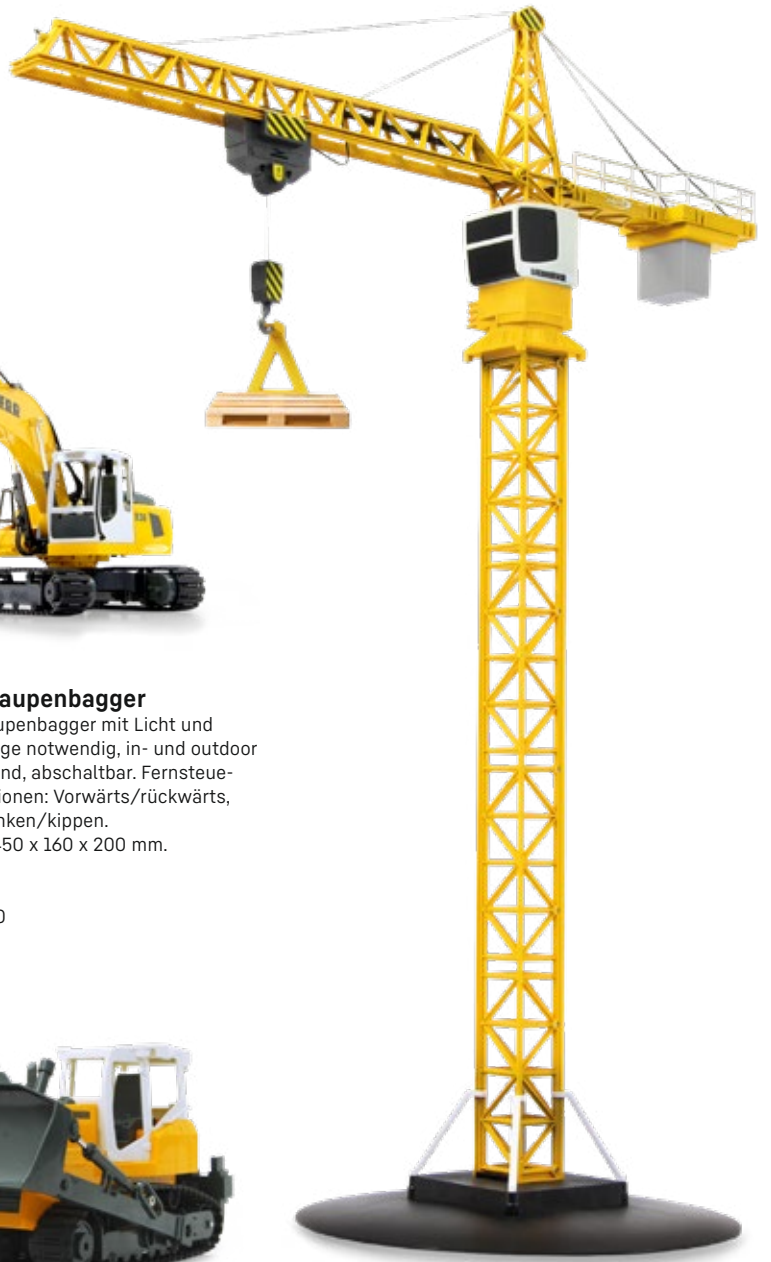

Spielzeug RC Turmdrehkran.

Ferngesteuerter Turmdrehkran. Keine Montage notwendig, in- und outdoor geeignet. Fernsteuerung 2,4 GHz. Funktionen: Lasthaken auf/ab, Laufkatze vor/zurück, Turmdrehung endlos mit und gegen den Uhrzeigersinn. Abmessungen: Höhe ca. 1 m, Länge ca. 760 mm. Gewicht: ca. 0,9 kg.

Artikel-Nr.: 12218099

Preis: 59,90 €