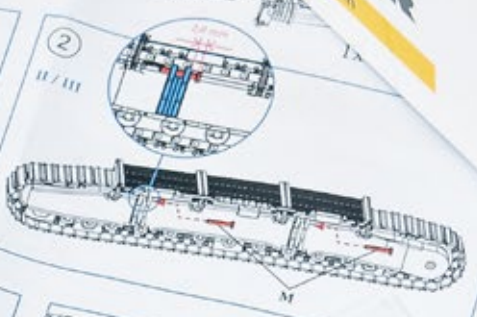

Artikel-Nr.: 11825118

Preis: 8,90 €

Miniatur- modelle

UPENKRAN

952 crawler crane
Raubenkran -
Grue sur chenilles
LIEBHERR
www.liebherr.com

Modelle 1:50

Miniaturmodelle

**Liebherr-Mobilbagger A 910
Compact Litronic**
Hersteller NZG • Maßstab 1:50
Material Zink mit Kunststoffteilen