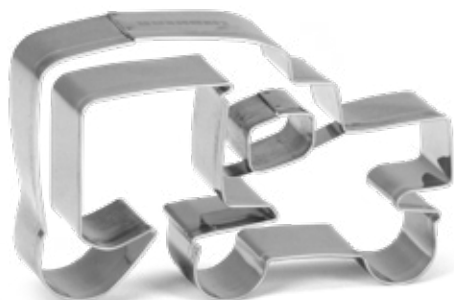

Plätzchenausstecher Mobilbagger

Plätzchenausstecher Mobilbagger aus rostfreiem Edelstahl mit Innenprägung. Lebensmittelecht und spülmaschinengeeignet, Handwäsche jedoch empfohlen. Graviert und einzeln in Faltschachtel verpackt. Maße: 88 x 56 x 20 mm.

Artikel-Nr.: 12765753

Preis: 2,40 €