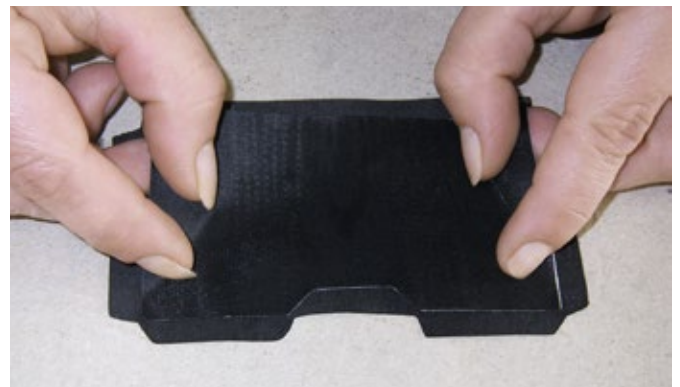

Visitenkartenetui

Edles Visitenkartenetui aus grauem Napoli-Echtleder. Mit dezenter Ziernaht und diversen Einsteckfächern. In Geschenkverpackung. Handgearbeitet in Deutschland. Maße: ca. 6 x 10 x 1,5 cm.

Artikel-Nr.: 12219594

Preis: 39,90 €

Kreditkartenetui

Hochwertiges Kreditkartenetui aus grauem Napoli-Echtleder für insgesamt bis zu 6 Karten. Passt hervorragend in eine kleine Damenhandtasche oder in die Hosentasche. Pop-Up Funktion zum einfachen Zugriff und Sortieren. Fach für Geldscheine und zusätzliches Reißverschluss-Münzfach. Maße: ca. 9,5 x 7,5 x 2 cm.

Artikel-Nr.: 12259689

Preis: 49,90 €

Geldbörse

Edle Geldbörse aus grauem Napoli-Echtleder und dezenter Kontrastnaht. Mit diversen Schein- und Kreditkartenfächern und einem praktischen Münzfach mit Druckknopfverschluss. In Geschenkverpackung. Handgearbeitet in Deutschland. Maße: ca. 9 x 13 cm.

Artikel-Nr.: 12219543

Preis: 84,90 €