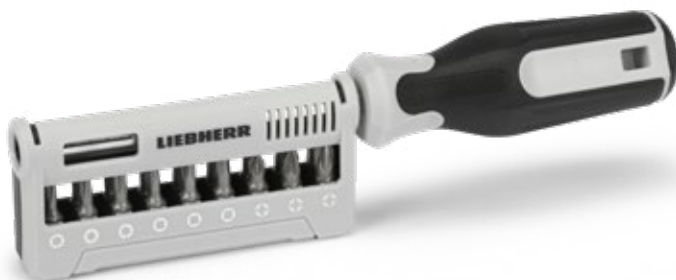

Schraubendreher-Set

Praktisches Schraubendreher Bit-Set magnetischer Bitaufnahme (1/4") inkl. Sammelbox mit 19 Bits (unter anderem TORX®: T15/ T20/ T25 aus CrV-Stahl). Maße: 22 x 6 x 4 cm.

Artikel-Nr.: 12272206

Preis: 16,90 €