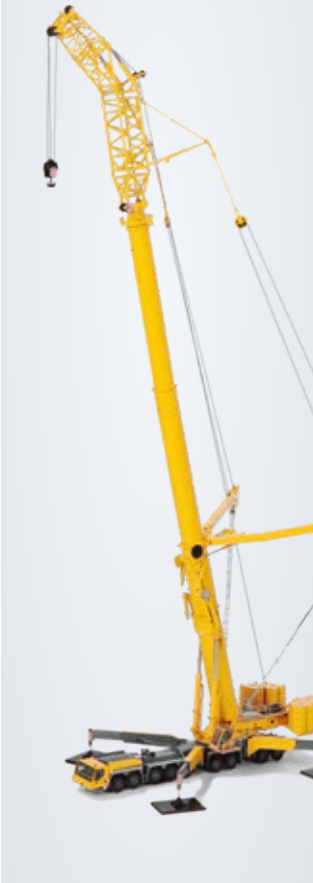

66

Miniaturmodelle

78