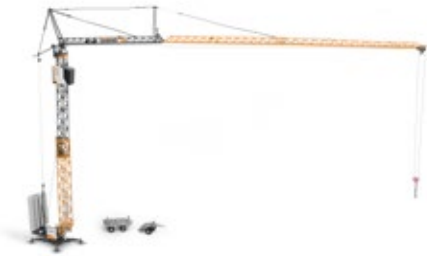

Liebherr-Schnelleinsatzkran 81k.1
Hersteller NZG • Maßstab 1:50
Material Zink mit Kunststoffteilen

Artikel-Nr.: 12280255
Preis: 234,00 €