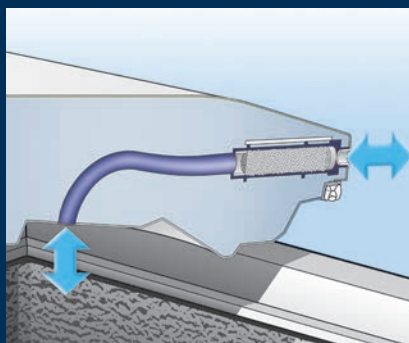

# Mrazicí truhly jsou naprosto všestranné.

Do našich mrazicích truhel uložíte všechny své potraviny. Vyznačují se totiž nejen velkým objemem, ale i úspornou spotřebou. Systém StopFrost výrazně snižuje množství námrazy na potravinách, tlumené zavírání SoftSystem pak zajišťuje jemné zavírání víka truhly. Energeticky úsporná LED svítidla současně přináší optimální osvětlení.